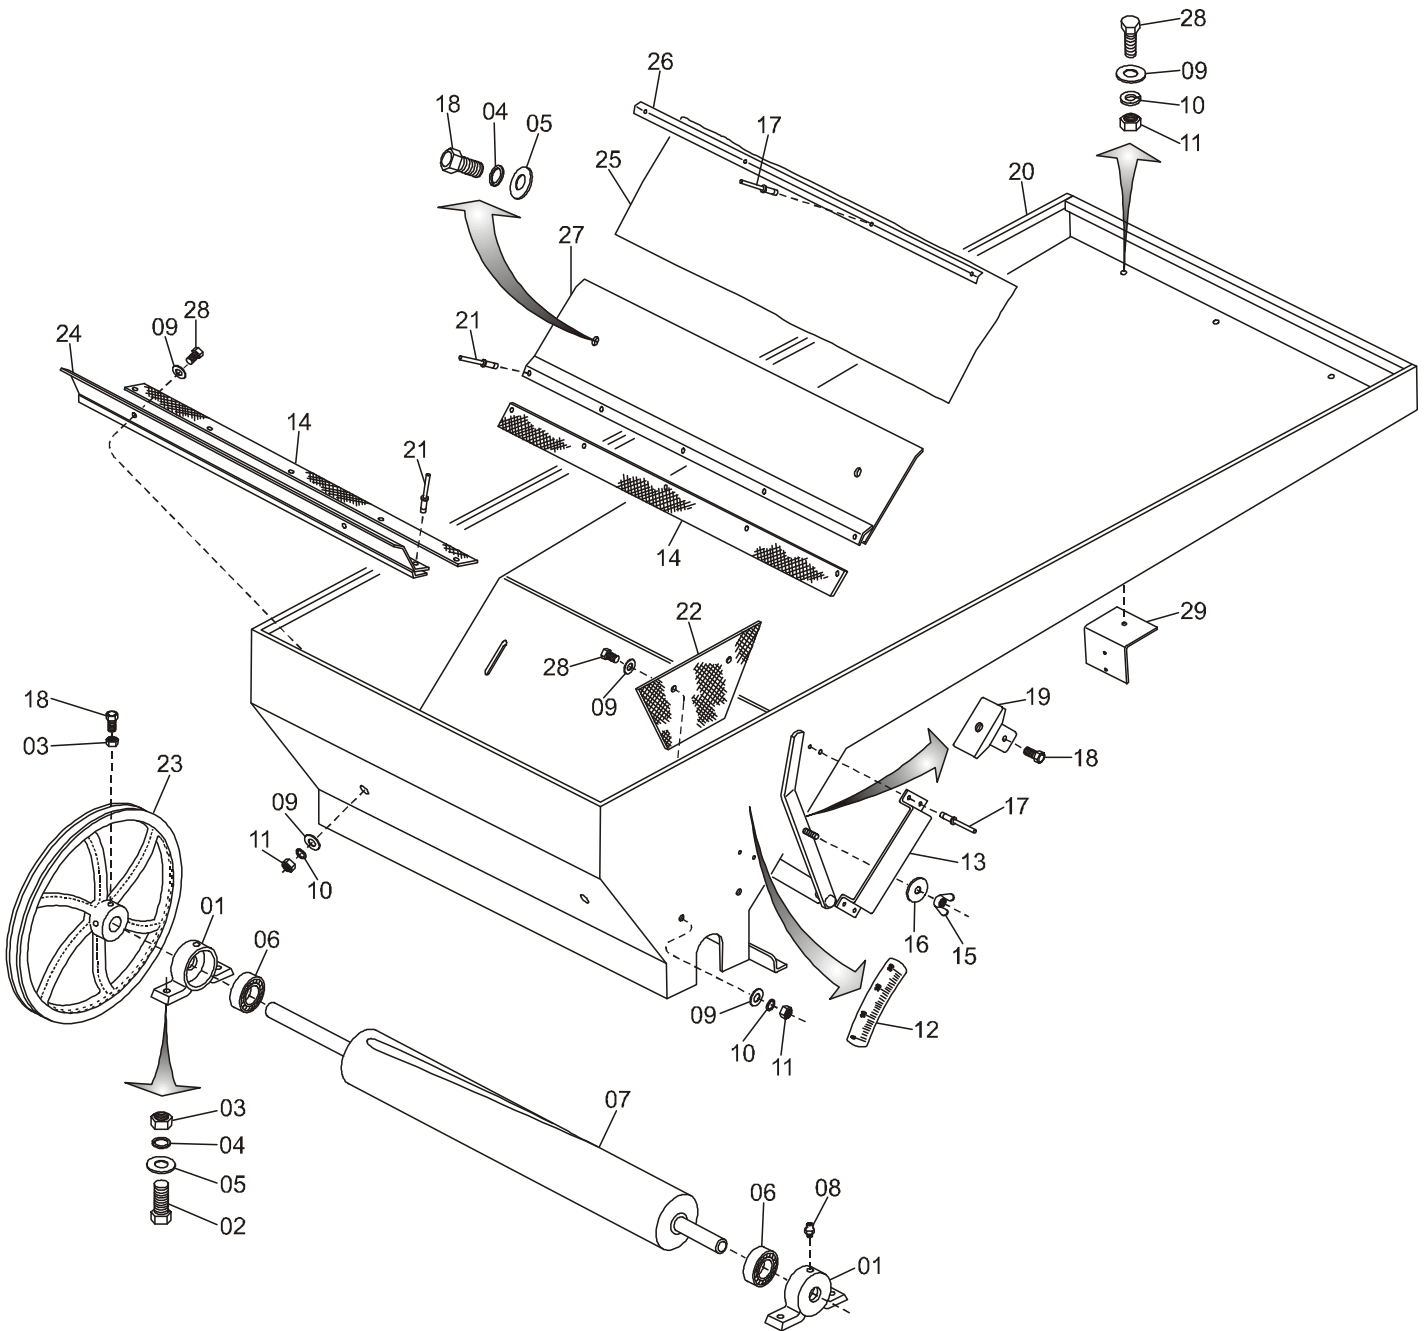

ALIMENTAÇÃO

ALIMENTAÇÃO

REF.	CÓDIGO	DENOMINAÇÃO	QUANTIDADE
01	10020006	MANCAL	2
02	901309035	PARAFUSO SEXT. M8x35 - 8.8	6
03	920000801	PORCA SEXT. M8	8
04	921050008	ARRUELA PRESSÃO B8	8
05	921010008	ARRUELA LISA A8	10
06	927010104	ROLAMENTO 6204 Z	2
07	10020100	ROLO MOVIMENTADOR	1
08	924080000	GRAXEIRA RETA M8	2
09	921010006	ARRUELA LISA A6	15
10	921050006	ARRUELA PRESSÃO B6	9
11	920000601	PORCA SEXT. M6	9
12	90000635	ADESIVO ESCALA	1
13	10020008	GUIA ALAVANCA	1
14	10020001	VEDAÇÃO	2
15	920600801	PORCA BORBOLETA M8	1
16	921040038	ARRUELA CALÇO	1
17	95003501	REBITE REPUXO DIN 7337 - 4x14,5	8
18	901309025	PARAFUSO SEXT. M8x25 - 8.8	6
19	90002691	SUPORTE	2
20	10020200	MOEGA	1
21	95003509	REBITE REPUXO DIN 7337 - 4x18	10
22	10020005	FECHAMENTO	2
23	10020007	POLIA	1
24	10020400	VEDAÇÃO	1
25	10020012	PROTEÇÃO	1
26	10020013	FIXADOR	1
27	10020300	REGULADOR SEMENTE	1
28	901305020	PARAFUSO SEXT. M6x20 - 8.8	9
29	10010004	SUPORTE INTERRUPTOR	1