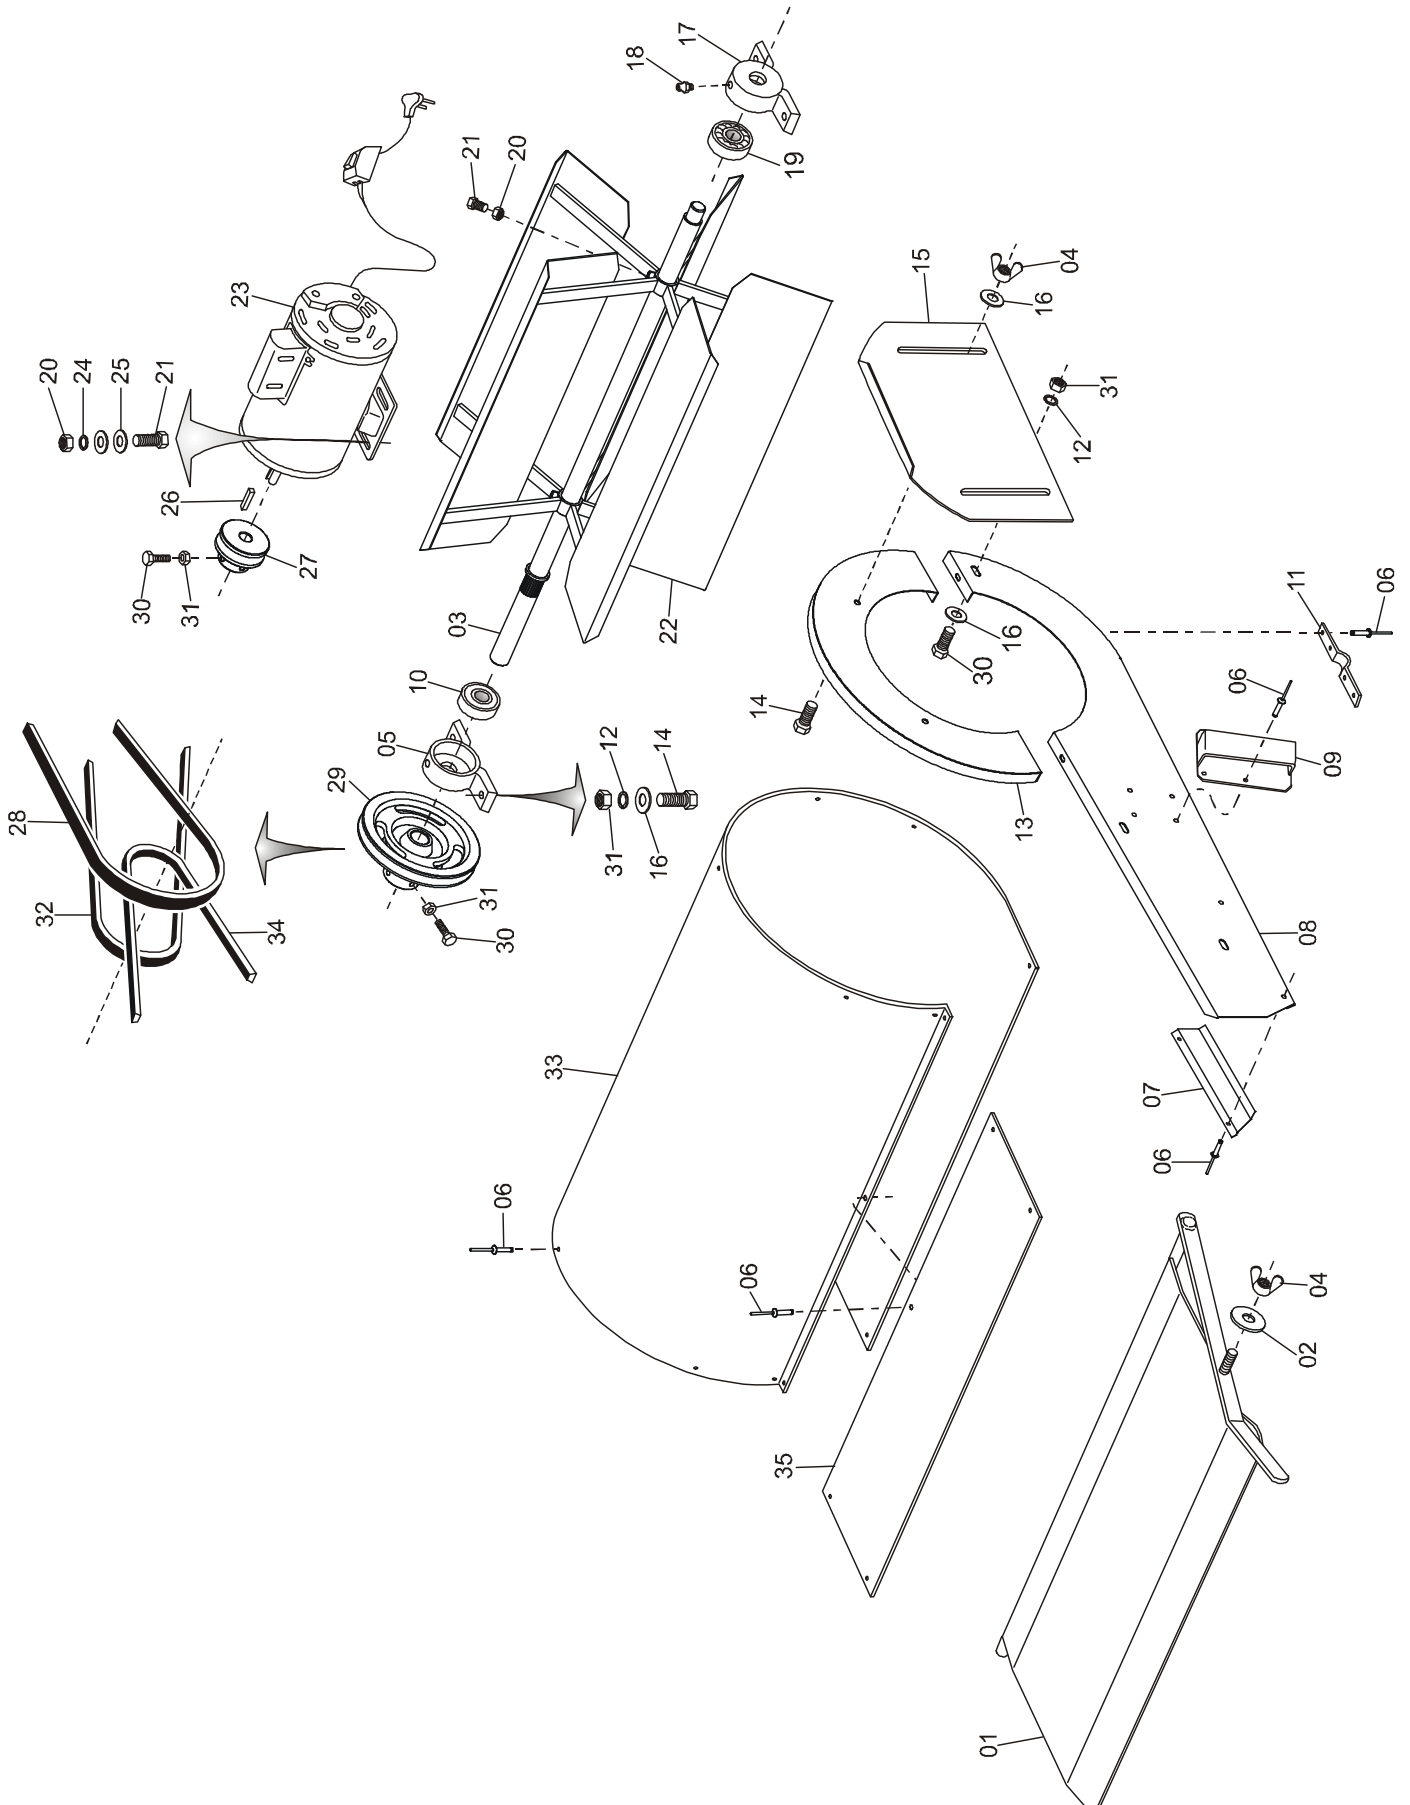

VENTILADOR

VENTILADOR

REF.	CÓDIGO	DENOMINAÇÃO	QUANTIDADE
01	10040600	DEFLETOR	1
02	921040038	ARRUELA CALÇO	1
03	10040300	EIXO VENTONHA	1
04	920600801	PORCA BORBOLETA M8	5
05	10040007	MANCAL	1
06	95003503	REBITE REPUXO 4x14 - DIN 7337	35
07	10040018	GUIA DIR.	1
07	10040019	GUIA ESQ.	1
08	10040800	LATERAL INFERIOR DIR.	1
08	10040900	LATERAL INFERIOR ESQ.	1
09	10040700	PRESILHA REGULADORA	1
10	927010106	ROLAMENTO 6205 Z	1
11	10040002	ABRAÇADEIRA	2
12	921050008	ARRUELA PRESSÃO B8	10
13	10041000	LATERAL SUPERIOR	2
14	901309035	PARAFUSO SEXT. M8x35 - 8.8	8
15	10040003	REGULADOR	2
16	921010008	ARRUELA LISA A8	14
17	10020006	MANCAL	1
18	924080000	GRAXEIRA RETA M8	2
19	927010104	ROLAMENTO 6204 Z	1
20	920001001	PORCA SEXT. M10	6
21	901313025	PARAFUSO SEXT. M10x25 - 8.8	6
22	10040200	VENTONHA	1
23	95007001	MOTOR ELÉTR. MONOF. 1/2CV 1740 RPM INT.	1
23	95007003	MOTOR MONOF. 1/2CV 50 CICLOS (EXPORTAÇÃO)	1
24	921050010	ARRUELA PRESSÃO B10	4
25	921010010	ARRUELA LISA A10	8
26	10040005	CHAVETA 5x5x32	1
27	10040006	POLIA MOTOR	1
27	10060016	POLIA MOTOR (EXPORTAÇÃO)	
28	95006308	CORREIA A-47	1
29	10040020	POLIA TRIPLA	1
30	901309025	PARAFUSO SEXT. M8x25 - 8.8	10
31	920000801	PORCA SEXT. M8	14
32	95006303	CORREIA A-71	1
33	10040008	CORPO VENTILADOR	1
34	95006302	CORREIA A-61	1
35	10040009	COMPLEMENTO	1