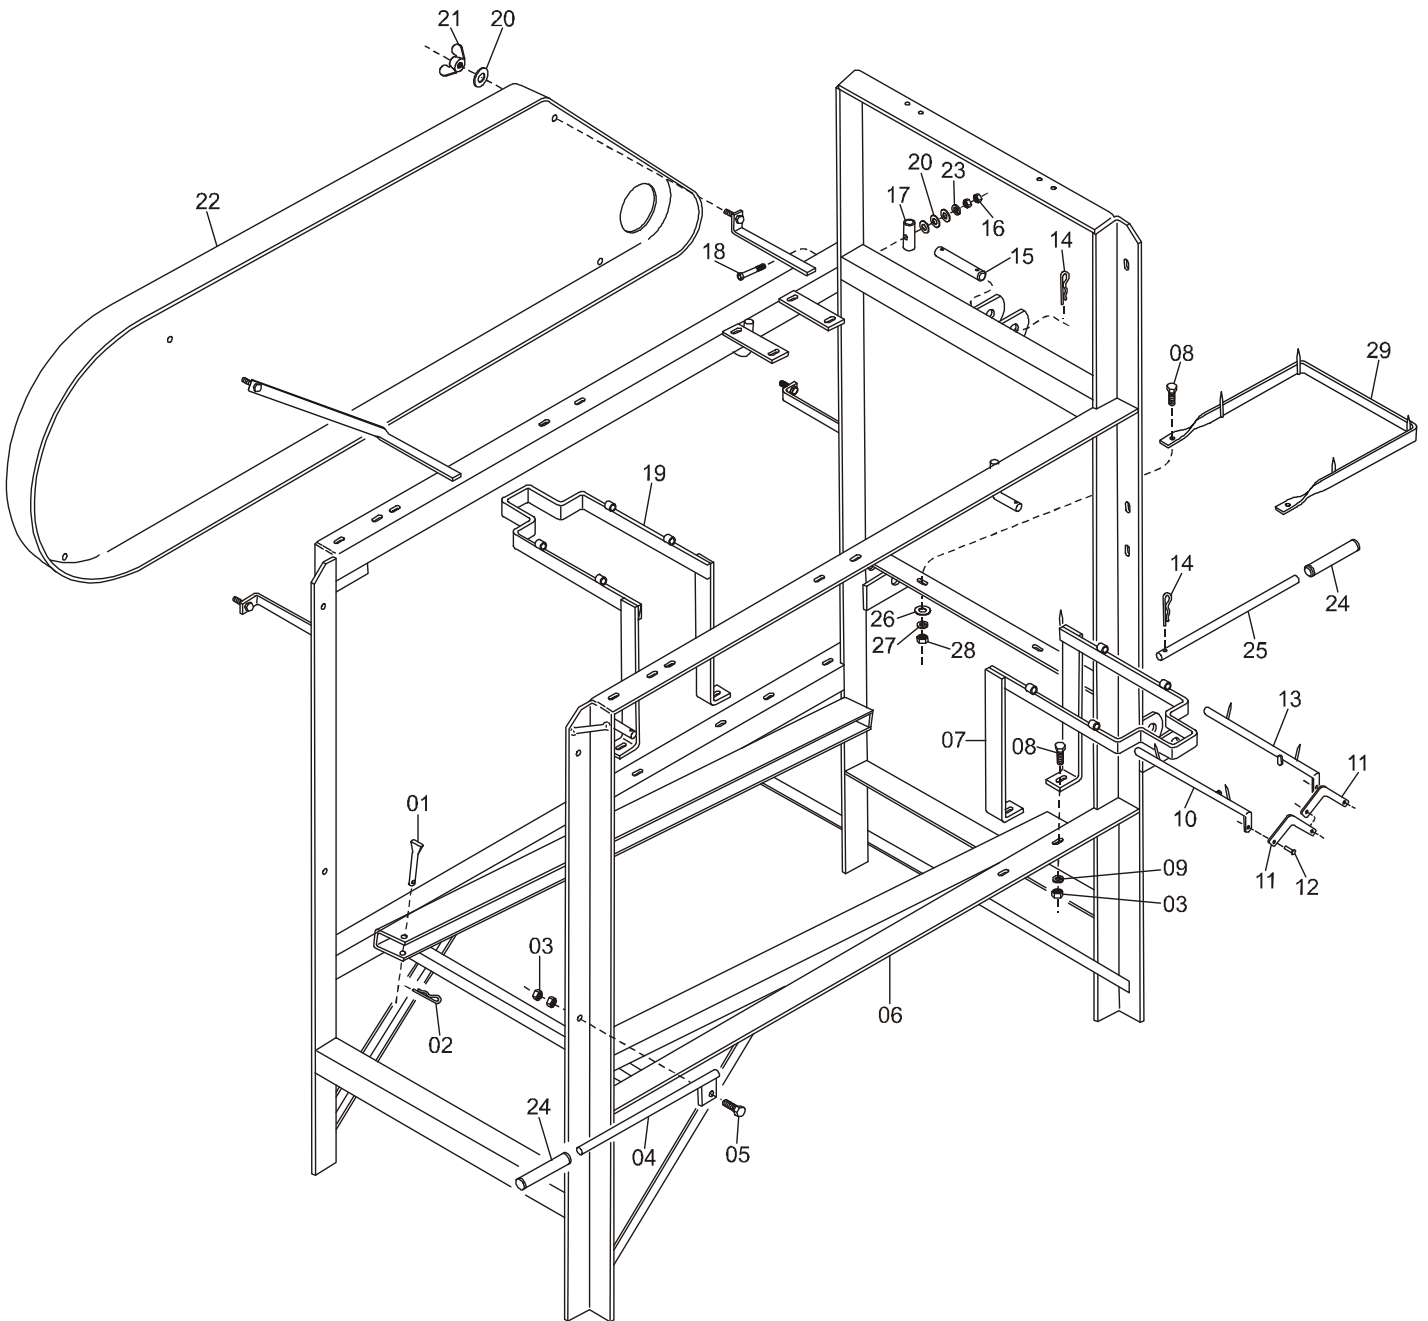

## CATÁLOGO DE PEÇAS

O presente catálogo de peças foi elaborado para facilitar a identificação e o reconhecimento de peças de seu **Classificador de Sementes CA-25 Especial**, no ato de compra ou substituição que se fizerem necessários, contendo o desenho, código, denominação e quantidade específica.

### ÍNDICE

<b>ESTRUTURA</b>	<b>2</b>
<b>ALIMENTAÇÃO</b>	<b>4</b>
<b>SISTEMA DE LIMPEZA</b>	<b>6</b>
<b>VENTILADOR</b>	<b>8</b>
<b>ACIONADOR EXCÊNTRICO</b>	<b>10</b>

**ESTRUTURA**

## ESTRUTURA

REF.	CÓDIGO	DENOMINAÇÃO	QUANTIDADE
01	200002001	PINO REGULAGEM	2
02	922051135	PINO TRAVA "R" 2,8x42	4
03	920001001	PORCA SEXT. M10	10
04	10010200	PEGA-MÃO DIR.	1
04	10010300	PEGA-MÃO ESQ.	1
05	901313030	PARAFUSO SEXT. M10x30 - 8.8	14
06	11010100	ESTRUTURA	1
07	11010400	ENSACADOR DIR.	2
08	901305020	PARAFUSO SEXT. M6x20 - 8.8	2
09	921050010	ARRUELA PRESSÃO B10	6
10	11010500	HASTE TRASEIRA	3
11	11010001	INTERLIGADOR	6
12	922075870	REBITE FERRO 5x15	9
13	11010600	HASTE DIANTEIRA	3
14	922051847	PINO TRAVA "R" 4x74	8
15	10010003	PINO	3
16	920000801	PORCA SEXT. M8	2
17	10010002	BUCHA	1
18	901308065	PARAFUSO SEXT. M8x65 - 8.8	1
19	11010300	ENSACADOR ESQ.	1
20	921010008	ARRUELA LISA A8	7
21	920600801	PORCA BORBOLETA M8	4
22	10010001	CARENAGEM	1
23	921050008	ARRUELA PRESSÃO B8	1
24	90003226	LUVA	4
25	11010001	PEGA MÃO	2
26	921010006	ARRUELA LISA A6	2
27	921050006	ARRUELA PRESSÃO B6	2
28	920000601	PORCA SEXT. M6	2
29	11010700	TRAVESSA	1